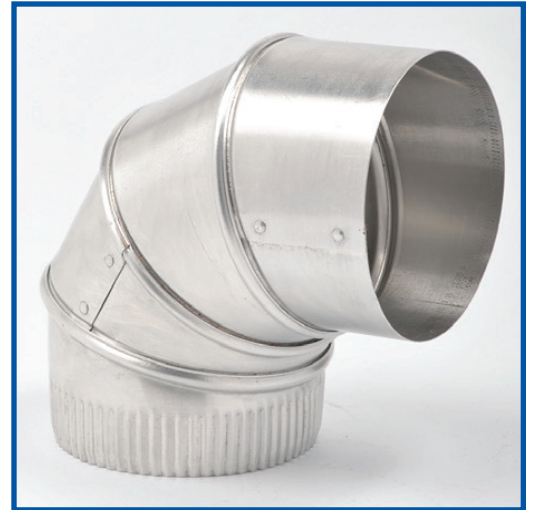

GALVANISÉ (E) - COUDE À 90 DEGRÉS

DESCRIPTION

Les coudes sont offerts en version à 90 degrés et sont entièrement réglables. Ils sont fabriqués en acier galvanisé et sont offerts dans une variété de calibres.

UTILISATION

Ce produit est conçu pour être utilisé à l'intérieur en tant que raccord pour des tuyaux de calibres similaires.

CARACTÉRISTIQUES ET AVANTAGES

- Construction rivée
- Assemblage totalement automatisé assure l'uniformité
- Pli minimum de 1po
- Fabriqué par des employés syndiqués
- Fabriqué au Canada

Article	Description	Code UOM	Qté. Bte.

24 CALIBRE

EL059024	(M) 5po COUDE 90 DEG CAL24	EA	4
EL069024	6po COUDE 90 DEG CAL24	EA	4
EL079024	7po COUDE 90 DEG CAL24	EA	4
EL089024	8po COUDE 90 DEG CAL24	EA	4
EL099024	(M) 9po COUDE 90 DEG CAL24	EA	4
EL109024	10po COUDE 90 DEG CAL24	EA	4
EL129024	12po COUDE 90 DEG CAL24	EA	4
EL149024	14po COUDE 90 DEG CAL24	EA	4
EL159024	(M) 15po COUDE 90 DEG CAL24	EA	1
EL169024	16po COUDE 90 DEG CAL24	EA	1
EL189024	(M) 18po COUDE 90 DEG CAL24	EA	1
EL209024	(M) 20po COUDE 90 DEG CAL24	EA	1
EL229024	(M) 22po COUDE 90 DEG CAL24	EA	1
EL249024	(M) 24po COUDE 90 DEG CAL24	EA	1

26 CALIBRE

EL039026	3po COUDE 90 DEG CAL26	EA	12
EL049026	4po COUDE 90 DEG CAL26	EA	12
EL059026	5po COUDE 90 DEG CAL26	EA	12
EL069026	6po COUDE 90 DEG CAL26	EA	12
EL079026	7po COUDE 90 DEG CAL26	EA	12
EL089026	8po COUDE 90 DEG CAL26	EA	12
EL099026	9po COUDE 90 DEG CAL26	EA	12
EL109026	10po COUDE 90 DEG CAL26	EA	8
EL129026	12po COUDE 90 DEG CAL26	EA	4
EL149026	14po COUDE 90 DEG CAL26	EA	4
EL159026	(M) 15po COUDE 90 DEG CAL26	EA	1
EL169026	16po COUDE 90 DEG CAL26	EA	1
EL189026	(M) 18po COUDE 90 DEG CAL26	EA	1
EL209026	(M) 20po COUDE 90 DEG CAL26	EA	1
EL249026	(M) 24po COUDE 90 DEG CAL26	EA	1

Article	Description	Code UOM	Qté. Bte.

28 CALIBRE

EL039028	3po COUDE 90 DEG CAL28	EA	12
EL049028	4po COUDE 90 DEG CAL28	EA	12
EL059028	5po COUDE 90 DEG CAL28	EA	12
EL069028	6po COUDE 90 DEG CAL28	EA	12
EL079028	7po COUDE 90 DEG CAL28	EA	12
EL089028	8po COUDE 90 DEG CAL28	EA	12
EL099028	9po COUDE 90 DEG CAL28	EA	12
EL109028	10po COUDE 90 DEG CAL28	EA	8
EL129028	12po COUDE 90 DEG CAL28	EA	4

30 CALIBRE

EL039030	3po COUDE 90 DEG CAL30	EA	12
EL049030	4po COUDE 90 DEG CAL30	EA	864
EL059030	5po COUDE 90 DEG CAL30	EA	540
EL069030	6po COUDE 90 DEG CAL30	EA	432
EL079030	7po COUDE 90 DEG CAL30	EA	336
EL089030	8po COUDE 90 DEG CAL30	EA	12
EL099030	9po COUDE 90 DEG CAL30	EA	6
EL109030	(M) 10po COUDE 90 DEG CAL30	EA	8
EL129030	(M) 12po COUDE 90 DEG CAL30	EA	4

SIÈGE SOCIAL

2259 chemin Markham, Scarborough

Ontario, Canada M1B 2W3

TÉL. : 416.449.7275 TÉLÉCOPIEUR : 416.449.2614